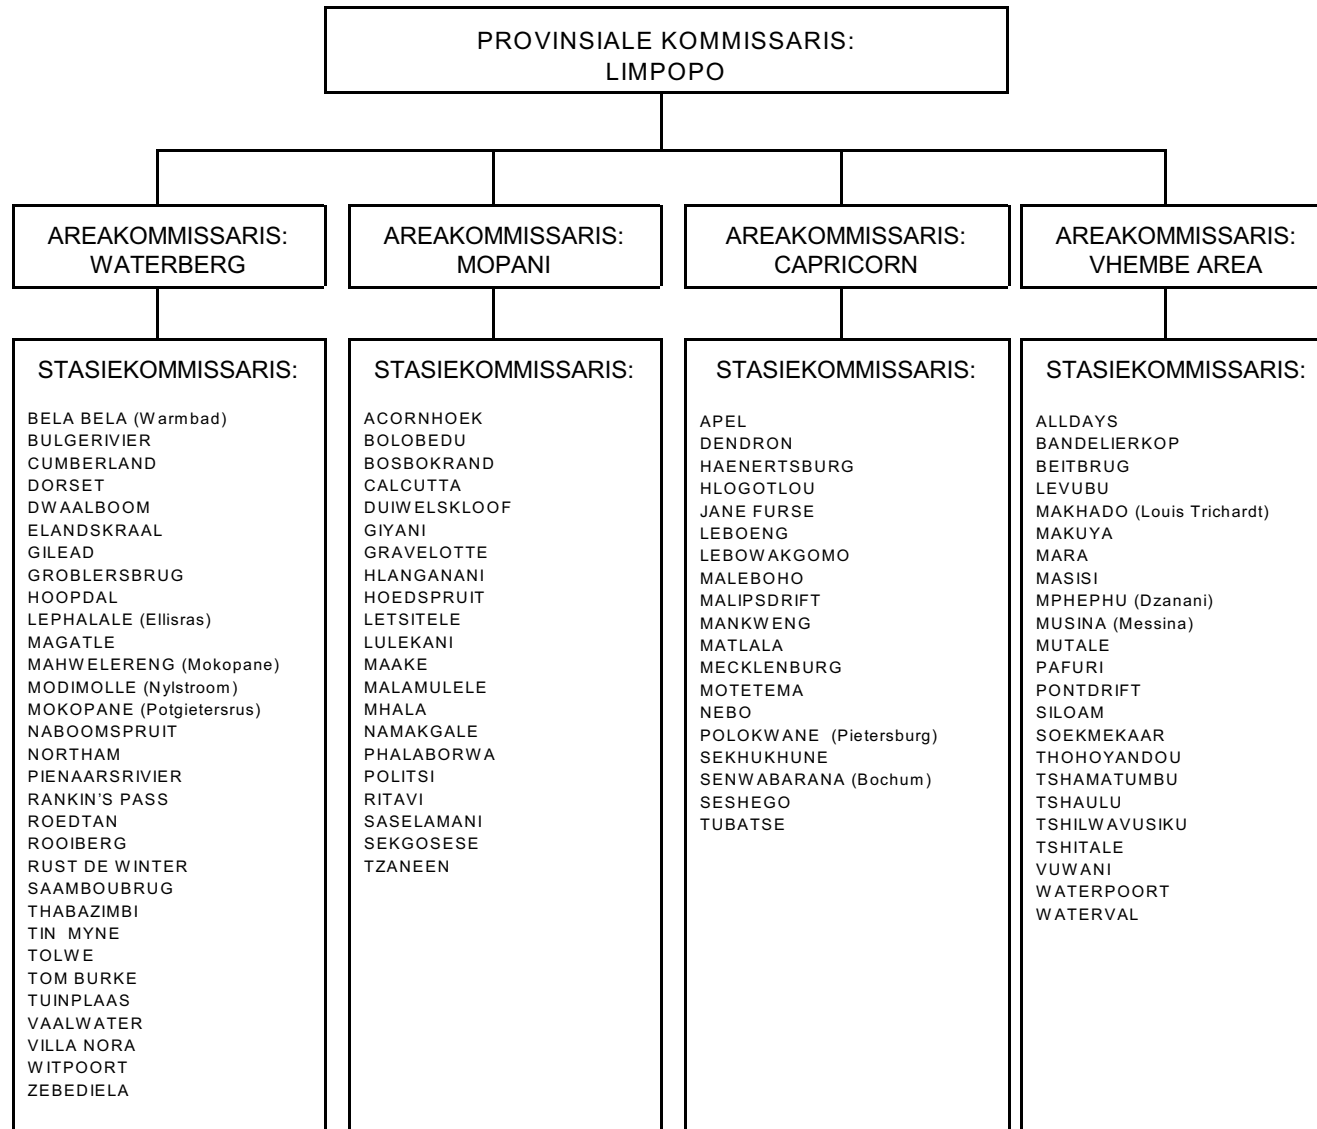

(3) LIMPOPO