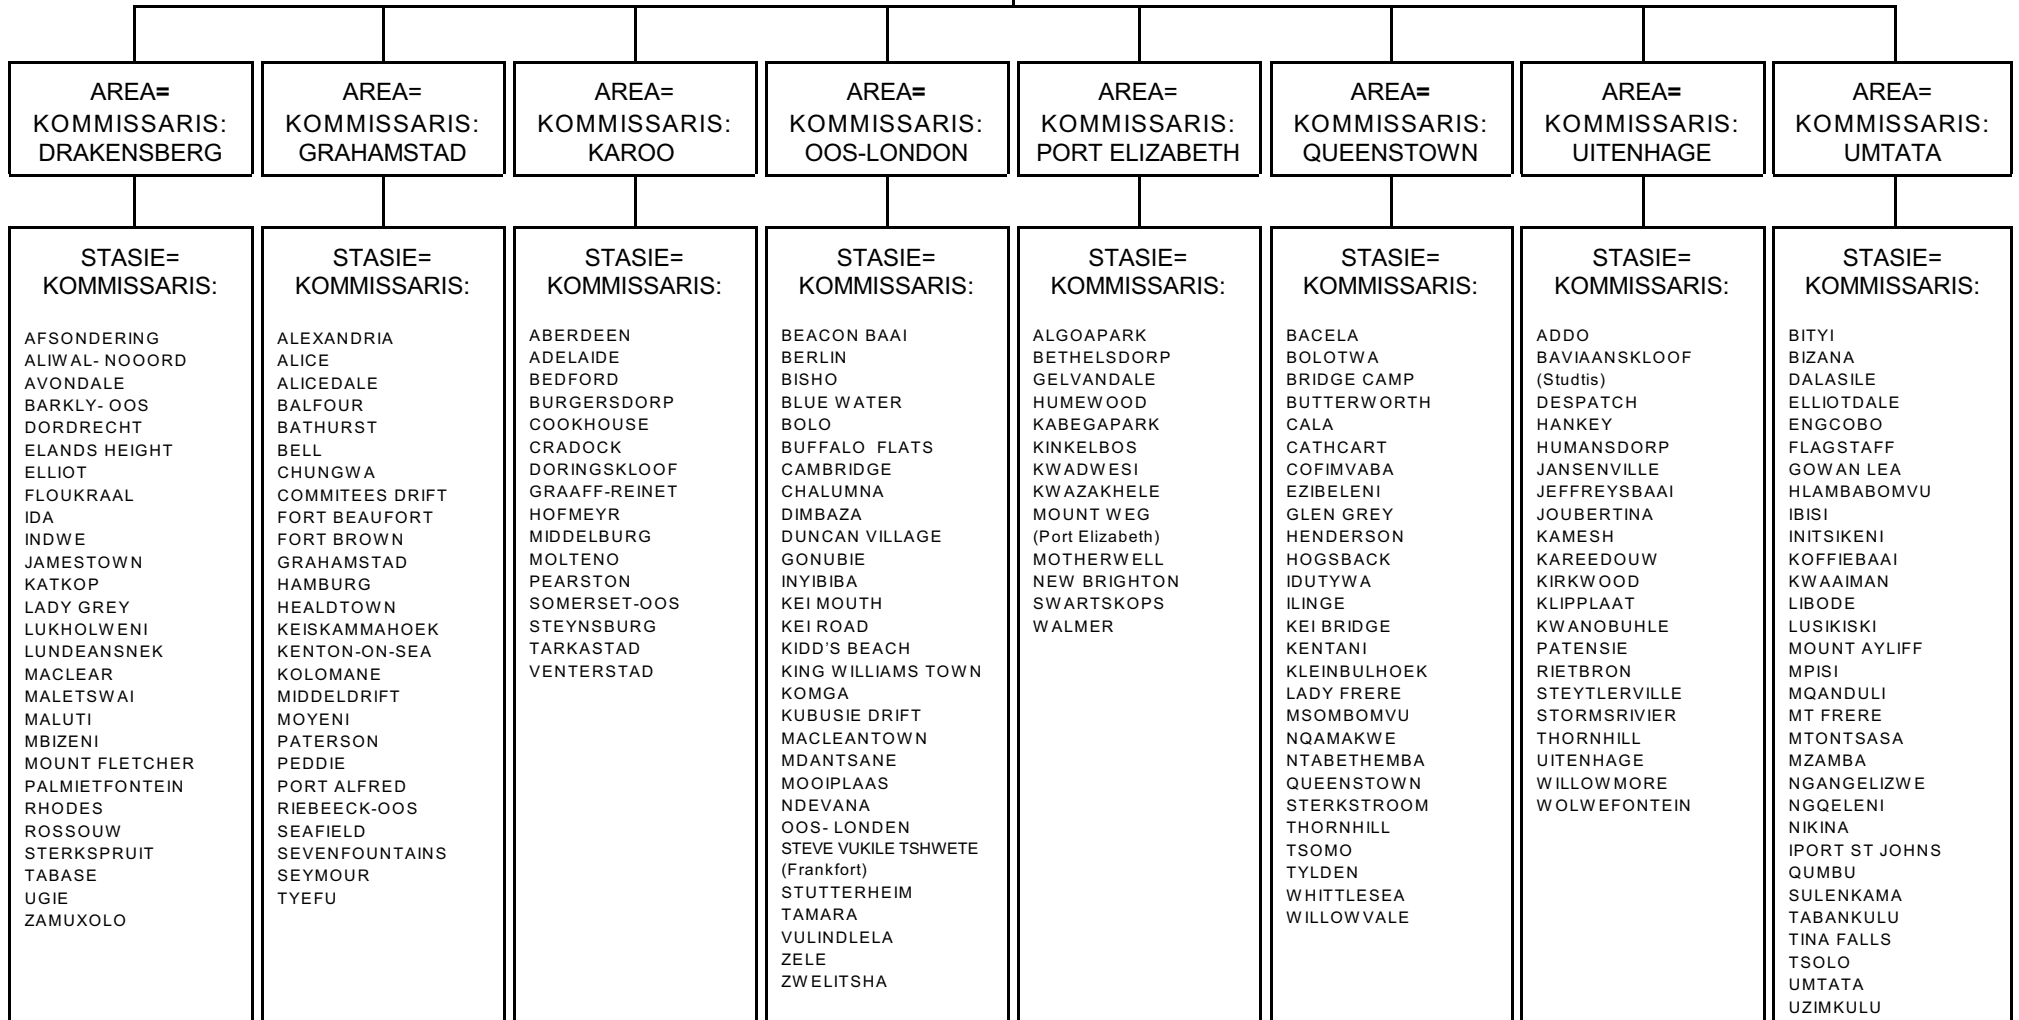

**(3) LIMPOPO**

**(4) MPUMALANGA**

**(5) NOORD-KAAP**

PROVINSIALE KOMMISSARIS:  
OOS-KAAP