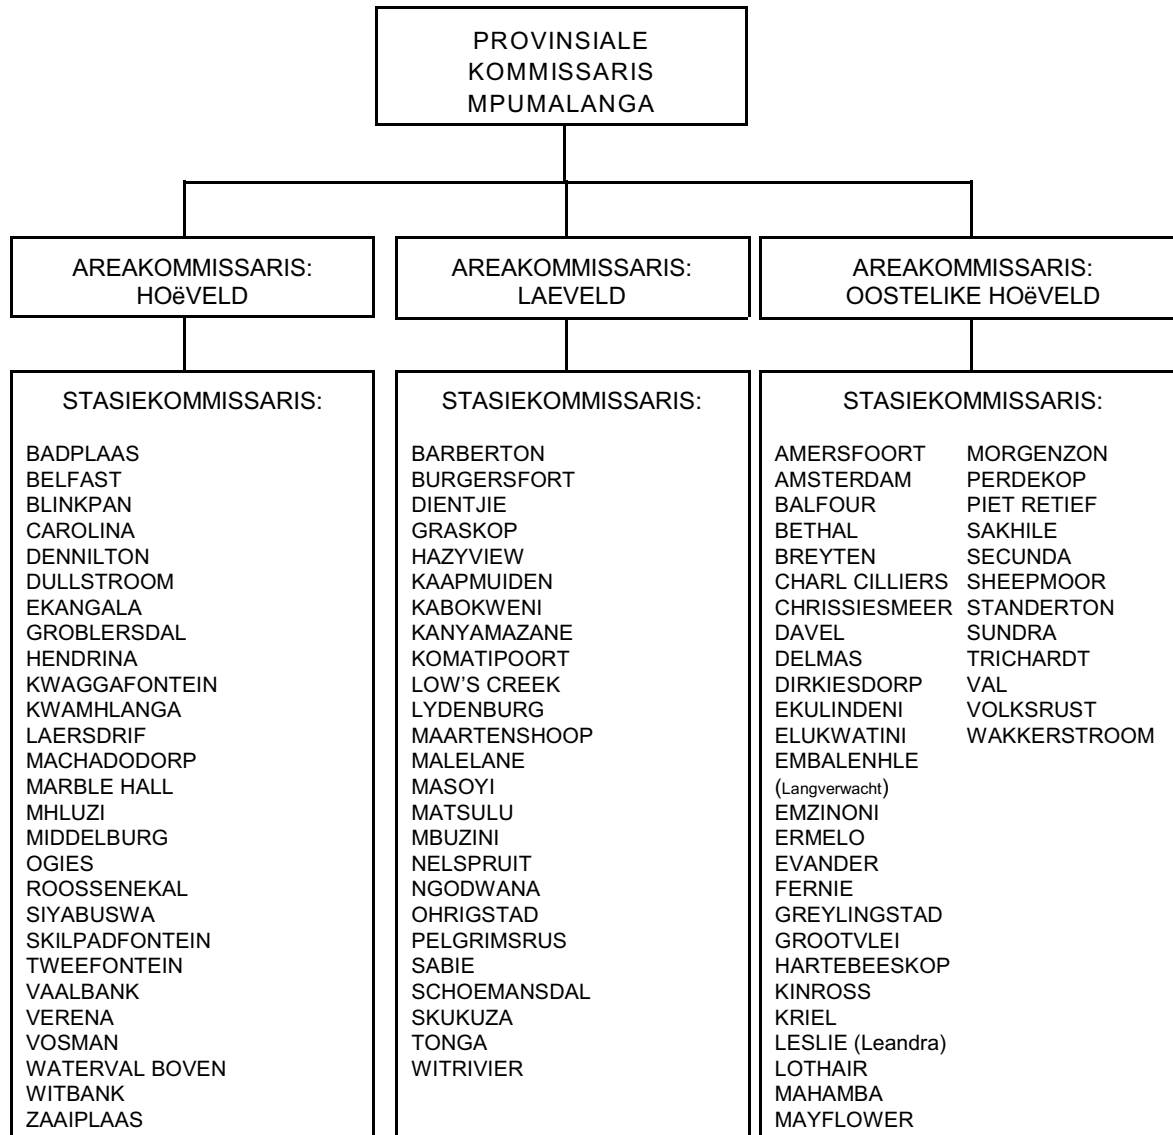

(4) MPUMALANGA

(5) NOORD-KAAP